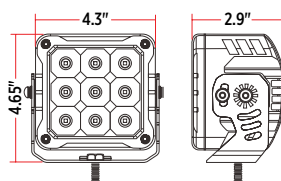

SKU	COULEUR DU BOÎTIER	FAISCEAU	STYLE	DIMENSIONS
TLED-U130	Chrome	Large	Series "Power"	4.3"

LUMENS BRUTS	23 000 Lumens
LUMENS EFFECTIVES	21 600 Lumens
DIODES	36 Diodes
VOLTAGE	10-30 Volts
PUISSANCE DEL	120 Watts
COURRANT @ 12V	10 Amps
MATÉRIEL BOÎTIER	Aluminium
MATÉRIEL SUPPORT	Acier Inoxydable
MATÉRIEL LENTILLE	PMMA
ÉTANCHE	Classement IP68
GARANTIE	3 Ans

TLED-U130
FAISCEAU LARGE

FAISCEAU

CÂBLAGE

DIMENSIONS

HAUTE PUISSANCE

À TOUTE ÉPREUVE

ÉTANCHE

RÉSISTANT AUX CHOC